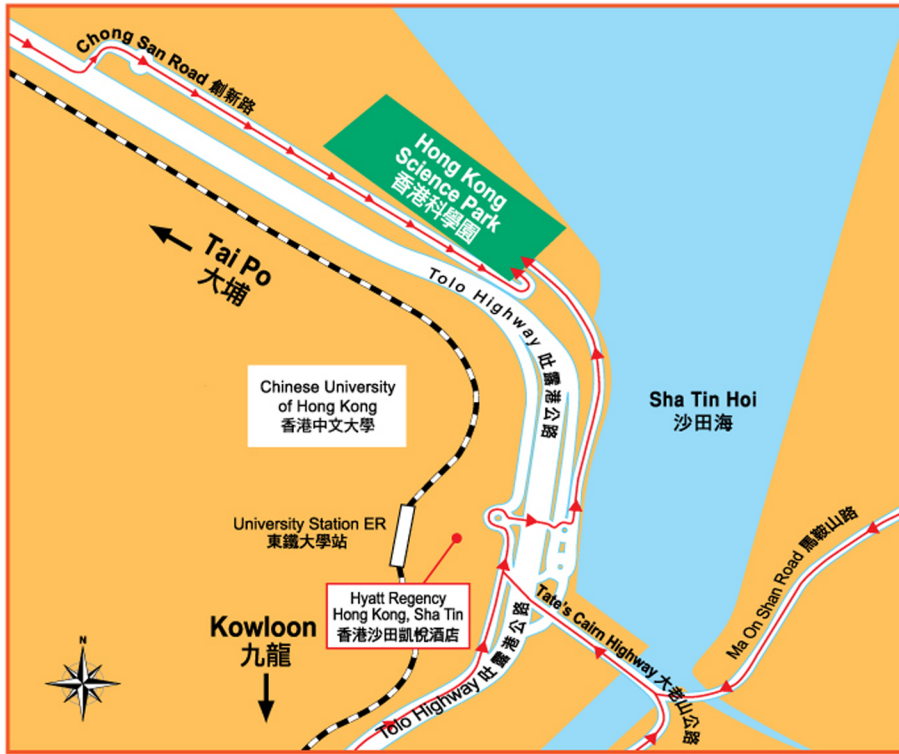

Driving 驅車前往

Hong Kong Science Park Site Map 香港科學園地圖

Kowloon Motor Bus (KMB) 九龍巴士

- 43P* - Tsuen Wan West WR / Hong Kong Science Park
荃灣西鐵站 / 香港科學園
- 272K - University Station ER / Hong Kong Science Park
東鐵大學站 / 香港科學園
- 272S* - Diamond Hill MTR / Hong Kong Science Park
港鐵鑽石山站 / 香港科學園
- 274P** - Wu Kai Sha Station MOS / Tai Po Industrial Estate
馬鐵烏溪沙站 / 大埔工業邨

* 43P & 272S bus services are available during rush hours from Monday to Saturday only.
43P及272S只於星期一至六繁忙時間提供服務。

** 274P bus stops are located on Chong San Road, outside Hong Kong Science Park.
Bus service is available from Monday to Saturday (07:25-08:00) only.
274P巴士站位於香港科學園外的創新路，並只於星期一至六早上(07:25-08:00)提供服務。

Green Minibus #27 專線小巴27號

- Between Sha Tin Station ER (Pai Tau Street)
and Hong Kong Science Park
往返東鐵沙田站(排頭街)與香港科學園